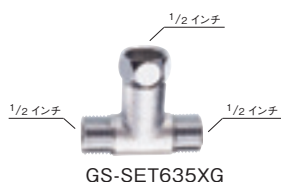

品質保証について

- 商品の保証期間は出荷後、1年間（水栓は2年）となります。万一、不都合が発生した場合は、当社へご連絡ください。
- 保証期間内でも次の場合は、有料修理となりますのであらかじめご了承ください。
  1. 使用上の誤り及び不当な修理や改造による故障及び損傷
  2. 取付後の移設などに起因する故障及び損傷
  3. 火災、地震、水害、落雷、その他の天災地変による故障及び損傷
  4. 砂、ごみ、髪などによる不具合及び施工不良による不具合
  5. 消耗部品の消耗保証期間経過後の修理などについては、営業担当者にお問い合わせください。

（社）日本水道協会認証品について

- 「JWWA」の表記のあるものは認証品として出荷可能な商品です。

鉛浸出新基準対応について

当社の洗面所水栓、台所用水栓は鉛浸出の基準（0.007mg/以下）に対応しております。

安全に関するご注意

- 器具選定の際には、設置条件・使用条件・用途をご確認ください。
- 主要な商品には「施工説明書」を同梱しています。設置工事をされる場合は、よくお読みの上施工してください。
- 取り扱いを誤りますと、故障や事故の原因になります。

同梱の工具について

- 同梱の工具は必ず取り置きしてください。後日メンテナンスの際、必要となります。

■商品の取り扱いについての注意とお願い

設計・施工にあたってのお願い

- 寒冷地仕様品は用意しておりません。
- 排水の接続は全てスリップイン方式です。また、排水用アダプターはご用意しておりません。
- 洗面器・手洗器の取付位置・給排水位置・サイズについては図面データを参照してください。
- カウンター式洗面器の切込み寸法は型紙を用意しておりますのでご請求ください。
- ガラス製品・陶器製品などの壁への取付の際には補強した木下地上、又はコンクリート下地への取付を行なってください。

水栓金具について

- シングルレバー式湯水混合水栓は、レバーを持ち上げると吐水します。左右に動かすことで温度を調整し、上下に動かすことで吐水量を調整します。
- 水栓をキャビネットに設置する場合は、水量調節及びメンテナンス性の向上のためにキャビネット内に給湯・給水配管及び止水栓を設置してください。流し台裏側に施工する場合などは配管接続部が確認できる様に点検口を設けてください。
- ハンドル部に湯（H）・水（C）の表示が無い商品があります。特にパブリック現場でご採用いただく場合にはご留意してください。
- ポップアップ操作棒部分に水がかかると操作棒を伝いカウンターより下へ水滴が落ちる場合があります。ご使用の場合は操作棒部分に水がかからないようご注意ください。
- 他所の水栓の使用などにより水圧変動が起こり、湯の使用中に湯温が上昇または下降することがあります。
- 温水混合水栓を単水専用としてご使用する際は、T型ジョイントを併用ください。