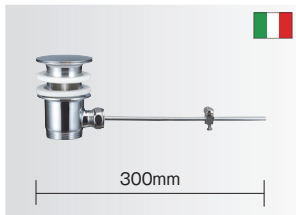

ポップアップレバー付排水栓

ロッドタイプ(300mm)
RP-8529.161.5
設計価格¥7,000