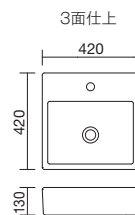

タッチ 420+ ブルース **NOBILI**

■ セット品番 GIF-610-S1S

タッチ 420	GIF-610	¥34,800 × 1
ブルース 排水栓付属	NB-E101118.1CR	¥32,900 × 1
水栓付属排水栓	—	—
Sトラップ排水管	RP-26.791.5	¥9,800 × 1
レバー止水栓	GS-SEV2PZ(2個入)	¥9,600 × 1
セット重量 15kg	セット設計価格	¥87,100