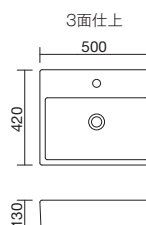

W500 タッチ 500

■ ボウル単体

GIF-607

設計価格 ¥39,800/台

W500mm × D420mm × H130mm/実容量 11ℓ

ボウル深さ約 89mm/オーバーフロー有

※オーバーフロー流量 7ℓ/分

タッチ 500+ アクアピバ **NOBILI**