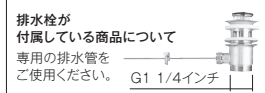

湯水混合水栓 低排水栓付属
NB-103118.1CR
クローム
設計価格 **¥45,800**
161 × H152