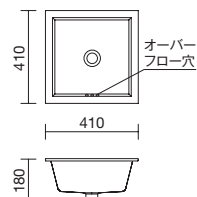

W410 S スクエア

■ ボウル単体
GIMA-542C

設計価格 ¥24,800/台

W410mm × D410mm × H180mm/ 実容量 9ℓ
ボウル深さ約 127mm/ オーバーフロー有

エススクエア+ブルース **NOBILI**

■ セット品番 GIMA-542C-S1S

エススクエア	GIMA-542C	¥24,800 × 1
ブルース 排水栓付属	NB-E101118.1CR	¥32,900 × 1
水栓付属排水栓	-	-
Sトラップ排水管	RP-26.791.5	¥9,800 × 1
レバー止水栓	GS-SEV2PZ(2個入)	¥9,600 × 1
落下防止金具	GI-LBIS	¥3,000 × 1
セット重量	12.16kg	セット設計価格 ¥80,100