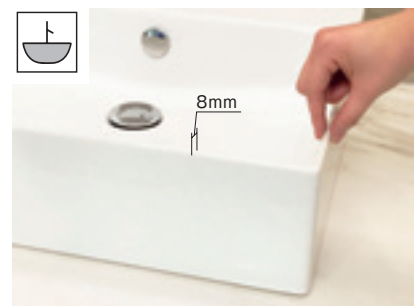

縁は洗練の極薄仕上げ

縁は極薄の8mm。スタイリッシュな空間に
おすすめです。