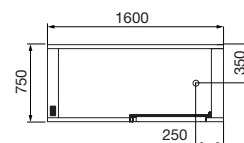

エルバス	95
ヨークバス	97
カンドーレバス	98

BGEB-1675-L (左側ドア)

エルバス
Elle Bath 

MORE INFO

BGEB-1675-R：右側ドア
 BGEB-1675-L：左側ドア

設計価格 **¥1,980,000**

W1600 × D750 × H580mm / 実容量 250ℓ 100kg
 材質：レジストーン/ドア：強化ガラス

イタリア製 ウォークイン・シャワースペース兼バススペースが日本初登場。