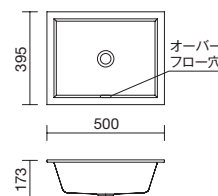

W500 M スクエア

■ ボウル単体
GIMA-542A

設計価格 ¥29,800/台

W500mm × D395mm × H173mm/ 実容量 11ℓ
ボウル深さ約 131mm/ オーバーフロー有

エムスクエア+アップブラック **NOBILI**

■ セット品番 GIMA-542A-S4S

エムスクエア	GIMA-542A	¥29,800 × 1
アップブラック(低) 排水栓付属	NB-94118.1BM	¥64,800 × 1
水栓付属排水栓	-	-
Sトラップ排水管	RP-26.791.5	¥9,800 × 1
レバー止水栓	GS-SEV2PZ(2個入)	¥9,600 × 1
落下防止金具	GI-LBIS	¥3,000 × 1
セット重量	13kg	セット設計価格 ¥117,000