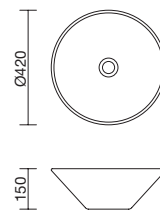

ジュラ
Jura

Ø420 ジュラ

■ ボウル単体

GIF-828

設計価格 ¥28,800/台

Ø420 × H150mm
ボウル深さ約 120mm/ オーバーフローなし
※底面が平坦なデザインのため水が残る場合があります。

MORE INFO

ジュラ + 自動水栓グースネック