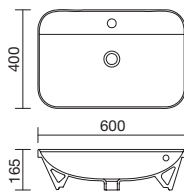

W600 ジオ 4060

■ ボウル単体

GI-L007

設計価格 ¥70,800/台

W600mm × D400mm × H165mm/ 実容量 7.5ℓ
ボウル深さ約 111mm/ オーバーフロー有

ジオ 4060+ セブン **NOBILI**

■ セット品番 GI-L007-S2S

ジオ 4060	GI-L007	¥70,800 × 1
セブン (低) 排水栓付属	NB-E124118.1CR	¥49,800 × 1
水栓付属排水栓	—	—
Sトラップ排水管	RP-26.791.5	¥9,800 × 1
レバー止水栓	GS-SEV2PZ(2個入)	¥9,600 × 1
セット重量 17kg	セット設計価格	¥140,000