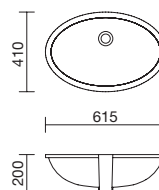

● 洗面ボウルのお掃除方法に関してのご注意(陶器に熱湯を注がないでください)洗面ボウルに熱湯を注ぐとその部分が急激に膨張を起こし、ひび割れが発生することがあります。そのまま使用されますと、洗面ボウルが破損してケガをしたり、水漏れのため家財を汚す原因になることがあります。● 商品写真は、印刷のため色合い等が実際とは若干異なる場合があります。