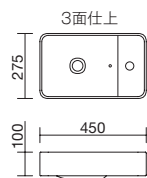

W450 サボン

■ ボウル単体

GI-LML003

設計価格 ¥52,000/台

W450mm × D275mm × H100mm/ 実容量 4.5ℓ
ボウル深さ約 105mm/ オーバーフロー有

※小型の洗面ボウルにつき、排水栓付水栓はレバーが

壁面に接触し、使用できない場合があります。

※壁取付する場合は、付属のネジキットをご使用ください。