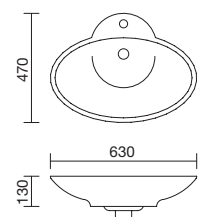

W630 フォーリ 3

■ ボウル単体

GI-L330

設計価格 ¥58,000/台

W630mm × D470mm × H130mm/実容量 4.5ℓ

ボウル深さ約 140mm/オーバーフロー有

※オーバーフロー流量 7ℓ/分