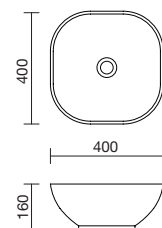

W400mm × D400mm × H160mm/ 実容量 6ℓ
ボウル深さ約 99mm/ オーバーフローなし

デュオ 400+ セブン **NOBILI**

■ セット品番 GIW-1508001-S3S

デュオ 400	GIW-1508001	¥71,000 × 1
セブン (高) 排水栓無	NB-E124128.3CR	¥64,800 × 1
固定タイプ短	RP-147.555.5	¥7,900 × 1
Sトラップ排水管	RP-26.791.5	¥9,800 × 1
レバー止水栓	GS-SEV2PZ(2個入)	¥9,600 × 1
セット重量 15kg	セット設計価格	¥163,100