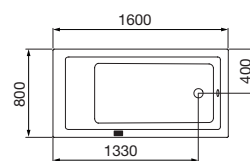

BGYK-1680

ヨークバス
York Bath 

MORE INFO

BGYK-1680

設計価格 **¥198,000**

W1600 × D800 × H580mm / 実容量 219ℓ 30kg

材質：FRA (アクリルバス)

エッジの効いたイタリアンデザインのヨークバスは、ゆったりくつろげる W800。
アクリル製なので汚れが付きにくく、耐久性にすぐれています。
浴槽内にハンドル排水栓を設けており、楽に排水ができます。