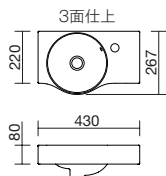

W540 ブリック

■ ボウル単体

GI-LML002

設計価格 ¥52,000/台

W540mm × D200mm × H90mm/ 実容量 3.8ℓ
ボウル深さ約 105mm/ オーバーフロー有

※小型の洗面ボウルにつき、排水栓付水栓はレバーが

壁面に接触し、使用できない場合があります。

※壁取付する場合は、付属のネジキットをご使用ください。