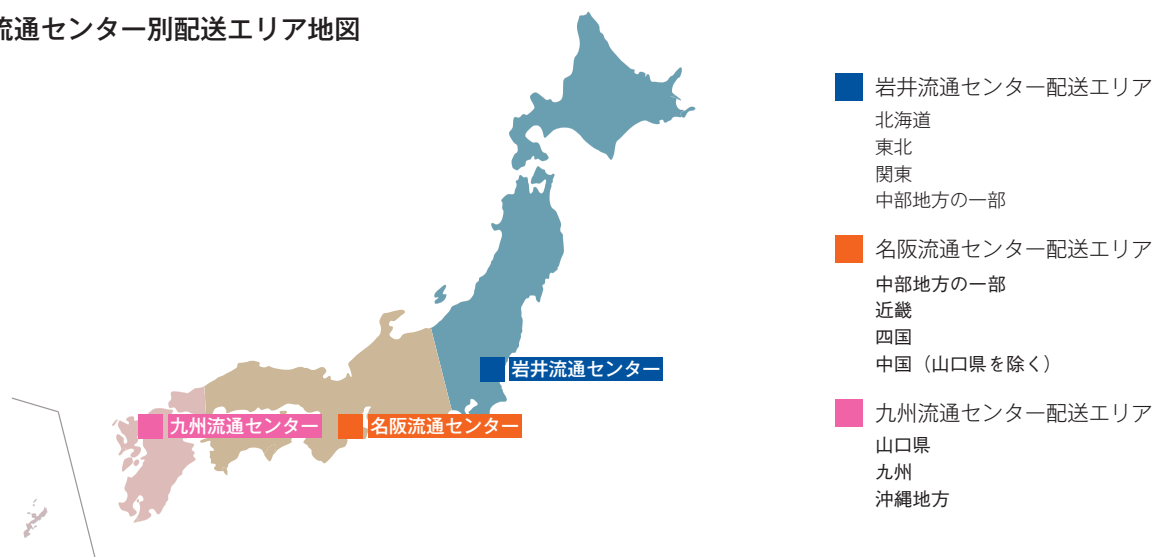

流通センター別在庫表記について

お客様がカタログを見て、お近くの弊社流通センターにお求めの商品の在庫があることをパッと分かれば、便利に違いない！と考えました。なぜなら、その商品は短い納期で運賃負担も軽くお求め頂けるからです。

岩井流通センター、名阪流通センター、九州流通センターの3か所で在庫を保管していますが、全ての流通センターに全ての商品が保管されているわけではありません。よりお求めやすい価格で商品をお届けするためには、適正な在庫回転率を確保する必要があるからです。

※従来よりお客様にご負担いただく運賃は、ご注文頂いた商品が保管されている弊社流通センターからご希望納品先までの距離と重量により算出されています。

グレー

③ MD-0463A (グリップ)
設計価格 ¥9,700/m²

岩 名

運賃

岩 名

岩井流通センターと名阪流通センターに常に在庫があることを示します。

印の付いた掲載商品は、対象流通センターで常に在庫を保管しております。ご希望商品の在庫がご希望納品先の担当流通センターにある場合、短納期で運賃負担も軽くお求め頂けます。

※尚、受注状況により、一時的に品切れが生じることがございます。予め、在庫と納期を弊社にご確認ください。

流通センター別配送エリア地図