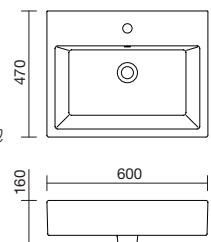

クーベ 600 X+ セブン **NOBILI**

■ セット品番 GI-9431111-S1S

クーベ 600 X	GI-9431111	¥63,000 × 1
セブン (低) 排水栓付属	NB-E124118.1CR	¥49,800 × 1
水栓付属排水栓	—	— × 1
Sトラップ排水管	RP-26.791.5	¥9,800 × 1
レバー止水栓	GS-SEV2PZ(2個入)	¥9,600 × 1
セット重量 16kg	セット設計価格	¥132,200