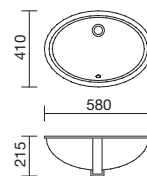

ディアナ
Diana

W580 ディアナ

■ ボウル単体

GI-L70

設計価格 ¥39,800/台

W580mm × D410mm × H215mm/ 実容量 9ℓ

ボウル深さ約 165mm/ オーバーフロー有

※オーバーフロー流量 7ℓ / 分

ディアナ + リップルアウト **NOBILI**

■ セット品番 GI-L70-S6S

ディアナ	GI-L70	¥39,800 × 1
リップルアウト 排水栓付属	NB-00118.41CR	¥52,800 × 1
水栓付属排水栓	—	—
Sトラップ排水管	RP-26.791.5	¥9,800 × 1
レバー止水栓	GS-SEV2PZ(2個入)	¥9,600 × 1
落下防止金具	GI-LBIS	¥3,000 × 1
水受けプレート	H7910-88	¥1,500 × 1
セット重量 18kg	セット設計価格	¥116,500

MORE INFO

オーバル 10L
Oval 10L

W615 オーバル 10L

■ ボウル単体

GIF-246

設計価格 ¥29,800/台

W615mm × D410mm × H200mm/ 実容量 10ℓ

ボウル深さ約 149mm/ オーバーフロー有

※オーバーフロー流量 12ℓ / 分

オーバル 10L+ アップ **NOBILI**

■ セット品番 GIF-246-S3S

オーバル 10L	GIF-246	¥29,800 × 1
アップ(低) 排水栓付属	NB-94118.1CR	¥54,800 × 1
水栓付属排水栓	—	—
Sトラップ排水管	RP-26.791.5	¥9,800 × 1
レバー止水栓	GS-SEV2PZ(2個入)	¥9,600 × 1
落下防止金具	GI-LBIS	¥3,000 × 1
セット重量 13kg	セット設計価格	¥107,000

MORE INFO

● 洗面ボウルのお掃除方法に関してのご注意(陶器に熱湯を注がないでください)洗面ボウルに熱湯を注ぐとその部分が急激に膨張を起こし、ひび割れが発生することがあります。そのまま使用されますと、洗面ボウルが破損してケガをしたり、水漏れのため家財を汚す原因になることがあります。● 商品写真は、印刷のため色合い等が実際とは若干異なる場合があります。