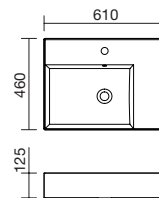

W610 トウェンティ L 600

■ ボウル単体

TW-04011

設計価格 ¥66,000/台

W610mm × D460mm × H125mm/ 実容量 12ℓ
ボウル深さ約 95mm/ オーバーフロー有

トウェンティ L 600+ セブン **NOBILI**

■ セット品番 TW-04011-S2S

トウェンティ L 600	TW-04011	¥66,000 × 1
セブン(低) 排水栓付属	NB-E124118.1CR	¥49,800 × 1
水栓付属排水栓	-	-
Sトラップ排水管	RP-26.791.5	¥9,800 × 1
レバー止水栓	GS-SEV2PZ(2個入)	¥9,600 × 1
セット重量 26kg	セット設計価格	¥135,200