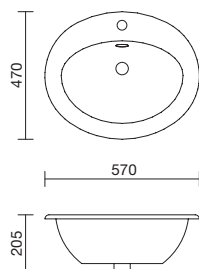

W570 マリセオン

■ ボウル単体

GI-701111

設計価格 ¥46,800/台

W570mm × D470mm × H205mm/ 実容量 8ℓ
 ボウル深さ約 150mm/ オーバーフロー有
 ※オーバーフロー流量 12ℓ/分

マリセオン + カルロスプリメロ **NOBILI**

■ セット品番 GI-701111-S3S

マリセオン	GI-701111	¥46,800 × 1
カルロスプリメロ 排水栓付属	NB-218.1CR	¥91,000 × 1
水栓付属排水栓	—	—
Sトラップ排水管	RP-26.791.5	¥9,800 × 1
レバー止水栓	GS-SEV2PZ(2個入)	¥9,600 × 1
セット重量 12kg	セット設計価格	¥157,200