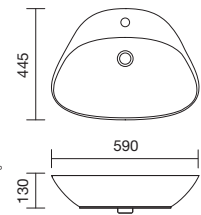

W590 プレト クアドロ

■ ボウル単体

GI-L2200

設計価格 ¥56,000/台

W590mm×D445mm×H130mm/実容量4ℓ

※製造上、多少の寸法誤差があります。

※オーバーフロー流量 8ℓ/分(水栓全開分は流れません。)

止水栓側で流量の調整をしてください。

※壁排水の場合は壁用排水管をご使用ください。

プレトクアドロ+ブルース **NOBILI**

■ セット品番 GI-L2200-S3S

プレトクアドロ	GI-L2200	¥56,000 × 1
ブルース 排水栓付属	NB-E101118.1CR	¥32,900
水栓付属排水栓	-	-
Sトラップ排水管	RP-26.791.5	¥9,800 × 1
レバー止水栓	GS-SEV2PZ(2個入)	¥9,600 × 1
セット重量 14kg	セット設計価格	¥108,300