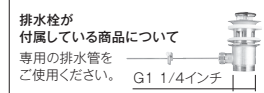

湯水混合水栓 低排水栓付属 (黒)
NB-103118.1BM
ブラック
設計価格 **¥55,800**
161 × H152