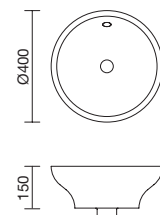

MORE INFO

フォーリ 1 + セブン **NOBILI**

■ セット品番 GI-L310-S5S

フォーリ 1	GI-L310	¥54,000 × 1
セブン (高) 排水栓無	NB-E124128.3CR	¥64,800 × 1
ハンドブッシュ式 オーバーフロー用スロット付	RP-8530.360.5	¥8,900 × 1
Sトラップ排水管	RP-26.791.5	¥9,800 × 1
レバー止水栓	GS-SEV2PZ(2個入)	¥9,600 × 1
セット重量 13kg	セット設計価格	¥147,100