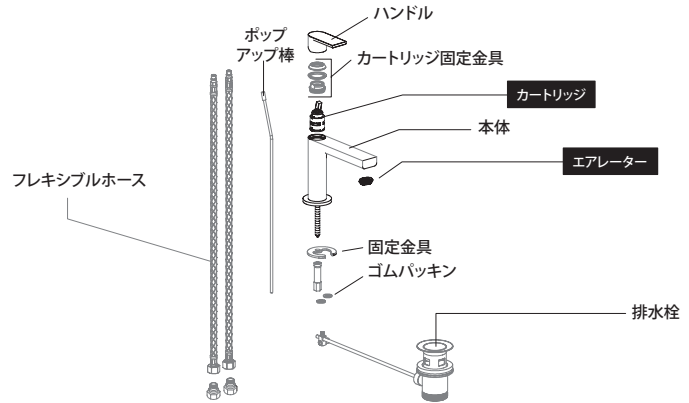

カートリッジ・エアレーター 水栓スペアパーツ一覧

NOBILI®

商品名	品番	カートリッジ品番	エアレーター品番	その他
ポップ キッチン用湯水混合水栓	NB-108137CR	NB-RCR107040	—	水受けプレート H7910-88
オースイー キッチン用湯水混合水栓	NB-917.9T5CR	NB-RCR440	—	水受けプレート H7910-88
ムーブ キッチン用湯水混合水栓	NB-92300.50CR	NB-RCR280D	NB-RAEK22227	水受けプレート H7910-88
セブン 湯水混合水栓 低ポップアップ有り	NB-E124118.1CR	NB-RCR280DECO	NB-RAEK22239	—
セブン 湯水混合水栓 低ポップアップ有り	NB-E124118.1BM	NB-RCR280DECO	NB-RAEK22239	—
セブン 湯水混合水栓 高ポップアップ無し	NB-E124128.3CR	NB-RCR280DECO	NB-RAEK22239	—
セブン 湯水混合水栓 高ポップアップ無し	NB-E124128.3BM	NB-RCR280DECO	NB-RAEK22239	—
ブルース 湯水混合水栓 低ポップアップ有り	NB-E101118.1CR	NB-RCR350DECO	NB-RAEK219-14CR	—
リップ ブルアウト 湯水混合水栓 ポップアップ有り	NB-00118.41CR	NB-RCR350	—	水受けプレート H7910-88
リップ ブルアウト 湯水混合水栓 ポップアップ無し	NB-00118.43CR	NB-RCR350	—	水受けプレート H7910-88
アップ 湯水混合水栓 低ポップアップ有り	NB-94118.1CR	NB-RCR280D	NB-RAEK219-14CR	—
アップ 湯水混合水栓 低ポップアップ有り	NB-94118.1BM	NB-RCR280D	NB-RAEK219-14BM	—
アップ 湯水混合水栓 高ポップアップ有り	NB-94128.3CR	NB-RCR280D	NB-RAEK219-14CR	—
アップ 湯水混合水栓 高ポップアップ有り	NB-94128.3BM	NB-RCR280D	NB-RAEK219-14BM	—
アクアビバ 湯水混合水栓 低ポップアップ有り	NB-103118.1CR	NB-RCR280D	NB-RAEK219-14CR	—
アクアビバ 湯水混合水栓 低ポップアップ有り	NB-103118.1BM	NB-RCR280D	NB-RAEK219-14BM	—
グラツィア 湯水混合水栓ポップアップ有り	NB-5118.6CR	NB-RVT2005D	NB-RAEK219-14CR	—
グラツィア 湯水混合水栓ポップアップ有り	NB-5118.6BR	NB-RVT2005D	NB-RAEK219-14BR	—
カルロスプリメロ 湯水混合水栓ポップアップ有り	NB-218.1CR	NB-RVT200260	NB-RAEK219-280	—
リップ ソロ 単水栓 低ポップアップ無し	NB-LV00236CR	NB-RVT2005D	NB-RAEK21928	—
リップ ソロ 単水栓 低ポップアップ無し	NB-LV00236BM	NB-RVT2005D	NB-RAEK21928	—
アクエリ ソロ 単水栓 低ポップアップ有り	NB-93236CR	NB-RVT20073	NB-RAEK222-31	—

廃番商品の交換パーツは、アドヴァンウェブサイトから検索願います。