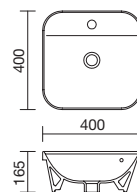

W400 ジオ 4040

■ ボウル単体

GI-L008

設計価格 ¥65,800/台

W400mm × D400mm × H165mm/ 実容量 4.5ℓ
ボウル深さ約 111mm/ オーバーフロー有

ジオ 4040+ セブン **NOBILI**

■ セット品番 GI-L008-S3S

ジオ 4040	GI-L008	¥65,800 × 1
セブン (低) 排水栓付属	NB-E124118.1CR	¥49,800 × 1
水栓付属排水栓	—	—
Sトラップ排水管	RP-26.791.5	¥9,800 × 1
レバー止水栓	GS-SEV2PZ(2個入)	¥9,600 × 1
セット重量 14kg	セット設計価格	¥135,000