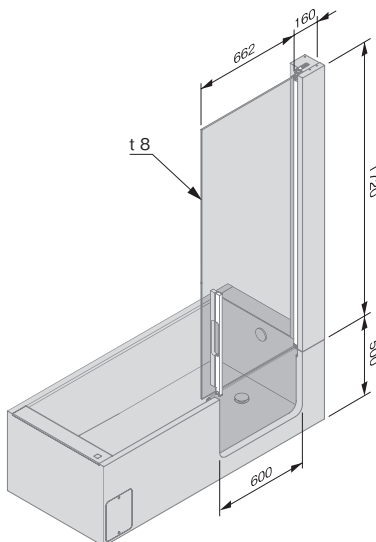

ポイント

01 ドア付きだから、簡単にウォーク・イン

大きくまたぐ必要がないから、内部が濡れた時でも安心して出入りできます。ご高齢の方、リハビリ中の方、妊娠中の方から小さなお子様まで誰もが安心して使えます。大型犬が好まれるヨーロッパでは、愛犬の自宅シャンプーにも便利と好評です。

BGEB-1675-R (右側ドア)

ポイント

02 滑らかなスーパー・スムーズ・マット仕上げ

バスタブはレジストーン（人工大理石）を採用。なめらかな肌ざわりで、至福のバスタイムを楽しんでください。