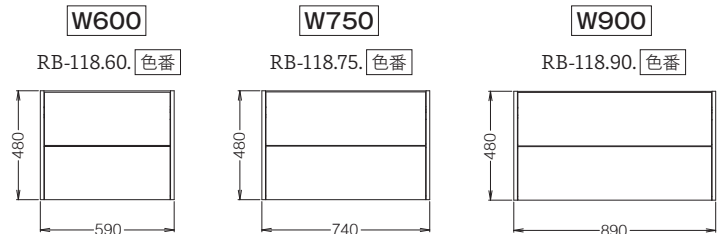

Float Type

フロートタイプ (壁付タイプ)
幅：W600・W750・W900・W1200

キャビネット (W750)	RB-118.75. 色番
洗面ボウル一体型カウンター	RBC-75WH
ミラー	RG-705.75. 色番
Pトラップ排水管	RP-26.735.5
ブルース	NB-E101118.1CR
レバー止水栓	GS-SEV2PZ (2個人)

※ 組合せは P.29、P.30 をご覧ください。