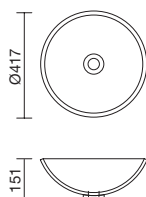

【価格・仕様】 ※ニューベトロを除く

設計価格 ¥29,800/台

Ø417 × H151mm

ボウル深さ約 131mm/ オーバーフローなし

※台座付

※対応するカウンターの厚み20mm~25mmです。

● 洗面ボウルのお掃除方法に関してのご注意 (陶器に熱湯を注がないでください) 洗面ボウルに熱湯を注ぐとその部分が急激に膨張を起し、ひび割れが発生することがあります。そのまま使用されますと、洗面ボウルが破損してケガをしたり、水漏れのため家財を汚す原因になることがあります。● 商品写真は、印刷のため色合い等が実際とは若干異なる場合があります。