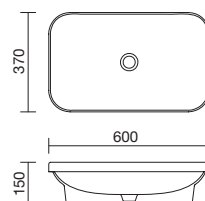

W600 ジオ ドロップ

■ ボウル単体

GI-L005

設計価格 ¥70,800/台

W600mm × D370mm × H150mm
ボウル深さ約 114mm/ オーバーフローなし

ジオドロップ+ セブン **NOBILI**

■ セット品番 GI-L005-S2S

ジオドロップ	GI-L005	¥70,800 × 1
セブン (高) 排水栓無	NB-E124128.3CR	¥64,800 × 1
固定タイプ超短	RP-147.355.5	¥7,900 × 1
Sトラップ排水管	RP-26.791.5	¥9,800 × 1
レバー止水栓	GS-SEV2PZ(2個入)	¥9,600 × 1
セット重量 19kg	セット設計価格	¥162,900