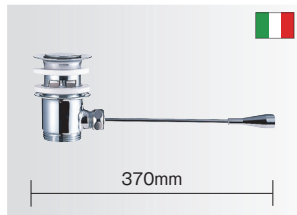

廃番商品の交換パーツは、アドヴァンウェブサイトから検索願います。

パーツリスト
Parts List

ポップアップレバーなし 排水栓

		超短	短	長
固定タイプ ※水が貯められません 	スロットあり ※オーバーフロー付 洗面ボウル用		 固定タイプ短オーバーフロー用スロット付 RP-147.505.5 設計価格¥8,900	 固定タイプ長オーバーフロー用スロット付 RP-147.705.5 設計価格¥9,800
	スロットなし ※交換用排水目皿 RP-119.713.5 設計価格¥4,600	 固定タイプ超短 RP-147.355.5 設計価格¥7,900	 固定タイプ短 RP-147.555.5 設計価格¥7,900	 固定タイプ長 RP-147.755.5 設計価格¥8,900
ハンドプッシュタイプ ※水が貯められます 	スロットあり ※オーバーフロー付 洗面ボウル用		 ハンドプッシュ式 オーバーフロー用スロット付(クリッカー)短 RP-8530.360.5 設計価格¥8,900	
	スロットなし ※交換用排水目皿 RP-137.036.0 設計価格¥4,600	 ハンドプッシュ式 スロットなし(クリッカー)超短 RP-8530.300.5 設計価格¥7,900	 ハンドプッシュ式 スロットなし(クリッカー)短 RP-8530.310.5 設計価格¥7,900	
専用排水栓 スペーサー		 スリム4 ラウンド サークル用 専用排水栓 RP-394240001 設計価格¥7,900	 ボール取付スペーサー RP-47.010.0 設計価格¥4,900	

●洗面ボウルによって適合する排水栓が異なります。
組み合わせは適合表をご覧ください。

ポップアップレバー付排水栓

ロッドタイプ(300mm)
RP-8529.161.5
設計価格¥7,000

ハンドレバータイプ(370mm)
RP-8531.161.5
設計価格¥7,800

その他排水栓

ヘアキャッチャー
RP-120.360.5
設計価格¥2,800
※取付可能品番 RP-8529.161.5/
RP-8531.161.5