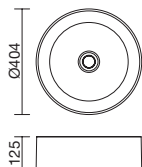

【価格・仕様】

設計価格 ¥77,000/台

Ø404 × H125mm
ボウル深さ約 96mm / オーバーフローなし