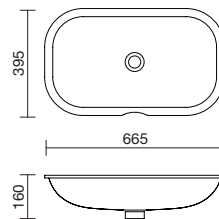

W400mm × D400mm × H160mm/ 実容量 6ℓ
ボウル深さ約 99mm/ オーバーフローなし

デュオ 400+ セブン **NOBILI**

■ セット品番 GIW-1508001-S3S

デュオ 400	GIW-1508001	¥71,000 × 1
セブン (高) 排水栓無	NB-E124128.3CR	¥64,800 × 1
固定タイプ短	RP-147.555.5	¥7,900 × 1
Sトラップ排水管	RP-26.791.5	¥9,800 × 1
レバー止水栓	GS-SEV2PZ(2個入)	¥9,600 × 1
セット重量 15kg	セット設計価格	¥163,100

W665 デュオ アンダー

■ ボウル単体

GIW-1509401

設計価格 ¥66,000/台

W665mm × D395mm × H160mm/ 実容量 7ℓ
ボウル深さ約 116mm/ オーバーフロー有

デュオアンダー + リブプラアウト **NOBILI**

■ セット品番 GIW-1509401-S3S

デュオアンダー	GIW-1509401	¥66,000 × 1
リブプラアウト 排水栓付属	NB-00118.41CR	¥52,800 × 1
水栓付属排水栓	-	-
Sトラップ排水管	RP-26.791.5	¥9,800 × 1
レバー止水栓	GS-SEV2PZ(2個入)	¥9,600 × 1
落下防止金具	GI-LBIS	¥3,000 × 1
水受けプレート	H7910-88	¥1,500 × 1
セット重量 20kg	セット設計価格	¥142,700