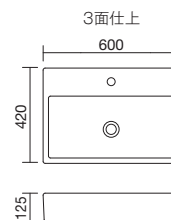

■ ボウル単体

GIF-606

設計価格 ¥44,800/台

W600mm × D420mm × H125mm/実容量 12.5ℓ

ボウル深さ約 89mm/オーバーフロー有

※オーバーフロー流量 7ℓ/分

タッチ 600+ ブルース **NOBILI**

■ セット品番 GIF-606-S2S