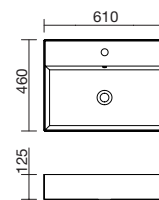

W610 トウェンティ 600

■ ボウル単体

TW-01011

設計価格 ¥66,000/台

W610mm × D460mm × H125mm/ 実容量 12ℓ
ボウル深さ約 95mm/ オーバーフロー有

トウェンティ 600+ セブン **NOBILI**

■ セット品番 TW-01011-S3S

トウェンティ 600	TW-01011	¥66,000 × 1
セブン(低) 排水栓付属	NB-E124118.1CR	¥49,800 × 1
水栓付属排水栓	-	-
Sトラップ排水管	RP-26.791.5	¥9,800 × 1
レバー止水栓	GS-SEV2PZ(2個入)	¥9,600 × 1
セット重量 25kg	セット設計価格	¥135,200