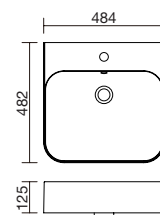

肌触りの良い スーパー・スムーズ・マット仕上げ

適度なツヤ感を残すことで肌触りが良く、優美な
印象に仕上がりました。

縁は洗練の極薄仕上げ

縁は極薄の8mm。スタイリッシュな空間に
おすすめです。

W484 スリム 4 ラウンド 480
(光沢仕上げ)

■ ポウル単体
GID-4848101  **3面仕上げ**
設計価格 ¥56,000/台

W484 × D482 × H125mm/ 実容量 13.5ℓ
ボウル深さ約 102mm/ オーバーフロー有
※オーバーフロー流量 7ℓ / 分