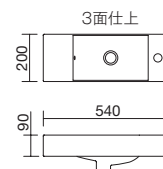

W540 ブリック

■ ボウル単体

GI-LML002

設計価格 ¥52,000/台

W540mm × D200mm × H90mm/ 実容量 3.8ℓ
ボウル深さ約 105mm/ オーバーフロー有

※小型の洗面ボウルにつき、排水栓付水栓はレバーが

壁面に接触し、使用できない場合があります。

※壁取付する場合は、付属のネジキットをご使用ください。