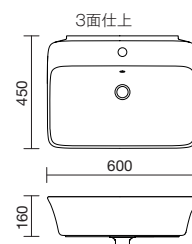

W600 カウ

■ ボウル単体

GI-L6802

設計価格 ¥65,000/台

W600mm × D450mm × H160mm/ 実容量 8ℓ
ボウル深さ約 139mm/ オーバーフロー有

※オーバーフロー流量 8ℓ/分

(水栓全開分は流れない場合があります。止水栓側で流量の調整をしてください。)