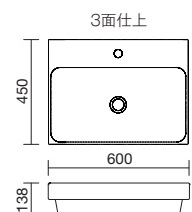

長方形のシンプルなフォルムで、長年愛され続けているロングセラー商品。
 半埋め込みタイプのため、洗面エリアを広く見せることができます。

MORE INFO

W600 ノーマル 600

■ ボウル単体 
 GIW-11101F
 設計価格 ¥69,000/台

W600mm × D450mm × H138mm / 実容量 9ℓ
 ボウル深さ約 101mm / オーバーフロー有
 ※オーバーフロー流量 9ℓ/分