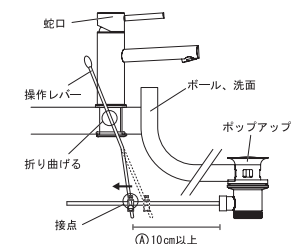

ポップ操作性について

- ・ 操作レバーとポップアップからの操作棒の接点を10cm以上とり、操作性が固くならないように調整しながら取り付けてください。水栓の操作レバーを少し折り曲げて調整してください。

Ⓐの位置が短いと固く、長くと軽くなります。

※ポップアップ式水栓を閉じて水を溜めた場合でも多少の水は排水されていき、少しずつ水位は下がっていきます。

洗面用品の壁付けについて

- ・ コンクリート壁：同梱されているアンカーボルトを使用し、確実に固定してください。
- ・ 木造壁：フレーム固定位置の壁裏には、木板等で十分な補強をしてください。
- ・ ALC 壁、ブロック壁には取付できませんのでご注意ください。

ガラス製品について

- ・ カタログ掲載商品の金属部分はクロームメッキ処理、または亜鉛メッキ処理、耐酸性処理されています。
- ・ ガラス洗面シリーズのガラスは全て強化ガラスを使用していますが、飛散防止処理はされておりませんので、お取り扱いにご注意ください。

ガラス製品の取付について

- ・ ガラス洗面には必ず専用の排水栓をご使用ください。お使いになる水栓に排水栓が付属している場合であっても、水漏れの原因になりますのでそれは使用しないでください。
- ・ 壁取付マークのついた商品の荷重は壁で支えています。 補強をするなど取付壁の強度には十分ご注意ください。 壁取付マーク

アクセサリーについて

- ・ アクセサリーは直接水のかかる浴室内、湿度の高い場所でのご使用は避けてください。
- ・ 取付箇所が石こうボード等の場合は補強材をご用意ください。
- ・ ペーパーホルダーのフードはペーパーカット用ではありません。また、品番によってペーパー支持棒が可動式な為、ペーパーが壁面に接触する恐れがあります。

アクセサリーのお手入れについて

- ・ 普段のお手入れとして、乾いた柔らかい布でまめに拭くか、または磨いてください。
- ・ 磨き粉などの粗い粒子が含まれた洗剤・酸性洗剤・塩素系漂白剤・ナイロンたわし・シンナー及びベンジンなどは器具の表面を傷つけたり、侵したりするので使用しないでください。もし器具に付着した場合はよく水洗いをして流してください。
- ・ 汚れがひどい場合には適度に薄めた食器用洗剤で拭いた後に水洗いし、最後に乾拭きしてください。湿度の高い場所で使用される場合は、換気を良くしたり、こまめに拭く・磨くなどのお手入れをしてください。

ニッケル仕上げの水栓について

- ・ ニッケル仕上げ部は空気と触れることにより黒く変色します。適度に（週に一回程度）柔らかい布などを使用し、良く拭いてください。ニッケルの風合いが持続します。

■ 図面、取扱説明書、施工説明書

上記3点は弊社ウェブサイトよりダウンロードして頂けます。

図面データ	: ファイル形式 PDF、DWG、DXF
取扱説明書及び施工説明書	: ファイル形式 PDF

www.advan.co.jp