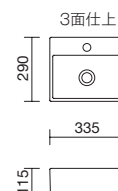

W450 サボン

■ ボウル単体

GI-LML003

設計価格 ¥52,000/台

W450mm × D275mm × H100mm/ 実容量 4.5ℓ
ボウル深さ約 105mm/ オーバーフロー有

※小型の洗面ボウルにつき、排水栓付水栓はレバーが

壁面に接触し、使用できない場合があります。

※壁取付する場合は、付属のネジキットをご使用ください。

W335 コンパクト

■ ボウル単体

GIF-865-335

設計価格 ¥24,800/台

W335mm × D290mm × H115mm
ボウル深さ約 78mm/ オーバーフローなし

サボン + 自動水栓 グースネック

■ セット品番 GI-LML003-S1T

サボン	GI-LML003	¥52,000 × 1
自動水栓 グースネック (低)	GS-201LT49L	¥39,800 × 1
固定タイプ長 オーバーフロー用スロット付き	RP-147.705.5	¥9,800 × 1
Tトラップ (ラウンドボトム)	RP-19.235.5	¥7,800 × 1
レバー止水栓	GS-SEV2261	¥11,600 × 1
単水栓ホース	GS-SETFLEX400	¥3,500 × 1
壁取付ネジキット (壁付の場合)	GI-FLAVABO	¥2,800 × 1
セット重量 8kg	セット設計価格	¥127,300

コンパクト + 自動水栓 グースネック

■ セット品番 GIF-865-S4T

コンパクト	GIF-865-335	¥24,800 × 1
自動水栓 グースネック (低)	GS-201LT49L	¥39,800 × 1
固定タイプ超短	RP-147.355.5	¥7,900 × 1
単水栓ホース	GS-SETFLEX400	¥3,500 × 1
Tトラップ (ラウンドボトム)	RP-19.235.5	¥7,800 × 1
レバー止水栓	GS-SEV2261	¥11,600 × 1
壁取付ネジキット	GI-FLAVABO	¥2,800 × 1
セット重量 10.6kg	セット設計価格	¥98,200

W430 ユニオン

■ ボウル単体

GI-LML001

設計価格 ¥52,000/台

W430mm × D267mm × H80mm/ 実容量 3.8ℓ
ボウル深さ約 90mm/ オーバーフロー有

※小型の洗面ボウルにつき、排水栓付水栓はレバーが

壁面に接触し、使用できない場合があります。

※壁取付する場合は、付属のネジキットをご使用ください。

W540 ブリック

■ ボウル単体

GI-LML002

設計価格 ¥52,000/台

W540mm × D200mm × H90mm/ 実容量 3.8ℓ
ボウル深さ約 105mm/ オーバーフロー有

※小型の洗面ボウルにつき、排水栓付水栓はレバーが

壁面に接触し、使用できない場合があります。

※壁取付する場合は、付属のネジキットをご使用ください。

ユニオン + アクエレリ ソロ **NOBILI**

■ セット品番 GI-LML001-S2T

ユニオン	GI-LML001	¥52,000 × 1
アクエレリ ソロ	NB-93236.CR	¥33,500 × 1
固定タイプ短 オーバーフロー用スロット付き	RP-147.505.5	¥8,900 × 1
Tトラップ (ラウンドボトム)	RP-19.235.5	¥7,800 × 1
レバー止水栓	GS-SEV2261	¥11,600 × 1
壁取付ネジキット (壁付の場合)	GI-FLAVABO	¥2,800 × 1
セット重量 8kg	セット設計価格	¥116,600

ブリック + リブ ソロ **NOBILI**

■ セット品番 GI-LML002-S2T