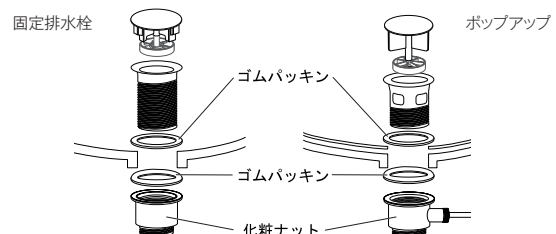

水圧条件について

- 海外製品は国内製品と比較して器具抵抗が大きくなっていますので、以下の点にご注意ください。
- 取扱いの水栓の推奨水圧は0.2Mpa～0.3Mpaです。
  ※水圧は0.5Mpa以下でご使用ください。カートリッジの寿命が短くなる恐れがあります。

洗面用・キッチン用水栓の場合

※十分な吐水量を得るために最低必要水圧0.05Mpa以上（流動圧）、最高水圧0.75Mpa以下（静水圧）、（給水圧力≧給湯圧力）を、給水・給湯ほぼ同圧で確保してください。

- 0.1Mpa以下に減圧されている電気温水器（標準圧力型）とのセットでは十分な吐水量が得られないことがありますのでご注意ください。
- シャワー切り替え機能付きのキッチン用水栓は、製品により必要動水圧が異なりますのでご注意ください。

シャワー・バス水栓の場合

※十分な吐水量を得るために0.3Mpa以上（動水圧）を、給水・給湯ほぼ同圧で確保してください。

- 0.3Mpa以下に減圧されている高圧型電気温水器とのセットでは、器具の性能を十分に発揮できませんのでご注意ください。

シャワーヘッド引出しタイプ水栓の取付けについて

- キッチン水栓・風呂用水栓はホースを伝わって水滴がキャビネット内に落ちることがあります。その為、キャビネット内には水受トレイを設置してください。
- 水栓に使用できる水質は上水及び飲用井戸水です。それ以外の水質（温泉水や酸度の高い水など）には水栓の使用が向いていません。
- 給湯温度は最高で70℃まででお使いください。

デッキタイプバス水栓の取付けについて

- デッキ下部からの吐水口・ハンドル部の締付け固定が必要です。施工・将来のメンテナンスのために、必ずデッキ下部へ点検口を設けて、作業可能なスペースを確保してください。

洗面ボウルについて

- 陶器製洗面ボウルの置きタイプ、壁付けタイプの商品によっては、背面には、釉薬がかかっている商品もあります。
- 小さなサイズ、浅めの洗面ボウルの場合、使用時に器の外に水はねすることがあります。
- 陶器の色は写真のため、実物と多少異なる場合があります。あらかじめご了承ください。
- 冷えた陶器洗面ボウルに熱湯を注がないでください。ヒートショック現象によるヒビや割れの原因となります。

カウンターへの穴あけの際の注意

- 陶器製品は若干の寸法誤差がある場合があります。穴あけの際には目安として図面集の切込み寸法をお使いいただき、詳細の取合いや収まりについては現物での確認を行ってください。

洗面ボウルの排水金具について

1. 排水金具本体にゴムパッキンをつば下まで差し込み、洗面ボールに取り付けてください。
2. ナットの締付けは、洗面器の破損を防止するため、ゴムパッキンの弾性を失わない程度に締付けます。