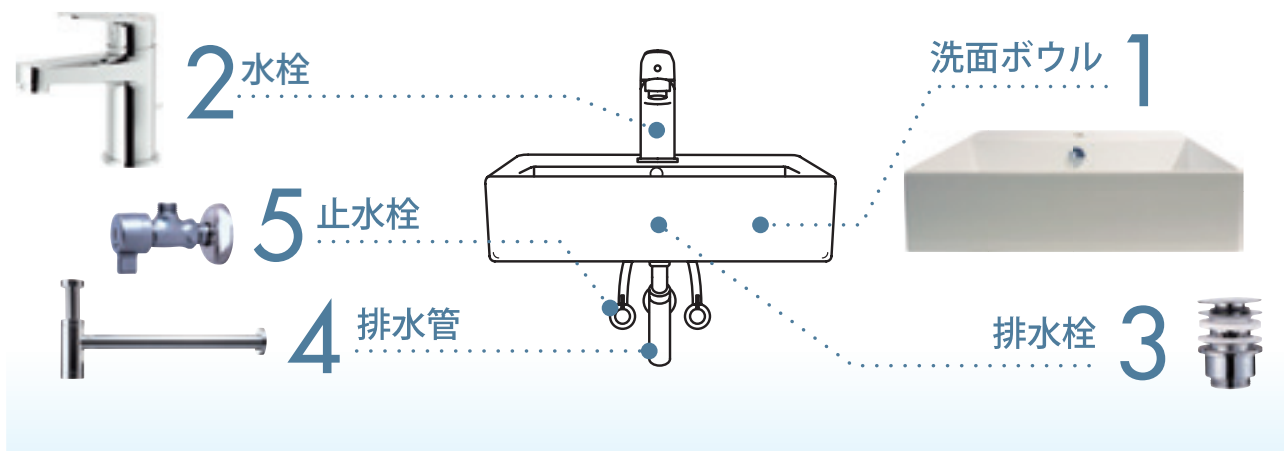

洗面セットの組み合わせ方

洗面セットを作るには1~5のパーツが必要です。

1 洗面ボウルを選ぶ

洗面ボウルは設置場所に応じて適切なサイズから選んでください。タイプはベッセル・ハーフベッセル・オーバーカウンター・アンダーカウンター・壁付がございます。洗面所のボウルで水を溜める場合は、オーバーフロー穴^(注)付洗面ボウルをお選びください。

ベッセル

..... 天板の上へ置いて使用する洗面ボウル。天板への水はねが少ないため、お手入れが簡単です。

水栓は大きく2つにわかれます。

混合水栓…湯と水、両方が出る水栓を指します。

単水栓…水のみが出る水栓を指します。手洗いに使用される場合が多いです。

水栓は、洗面ボウルに対して吐水位置や水栓の高さが適切な商品をお選びください。

[機能アイコンについて]

レバーを左に回した時だけ温水器が作動してお湯が出るエコシステムです。

ハンドルバーの動きを2段階で制御することで水の消費を削減することができます。

水優先の操作において湯が吐水されない節湯水栓です。