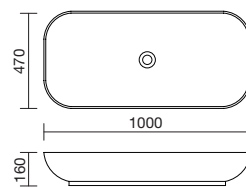

W1000 デュオ 1000

■ ボウル単体

GIW-1508201

設計価格 ¥128,000/台

W1000mm × D470mm × H160mm
実容量 20ℓ
ボウル深さ約 99mm/ オーバーフローなし

デュオ 1000+ アップ **NOBILI**

■ セット品番 GIW-1508201-S2S

デュオ 1000	GIW-1508201	¥128,000 × 1
アップ(高) 排水栓無	NB-94128.3CR	¥69,800 × 2
固定タイプ短	RP-147.555.5	¥7,900 × 1
Sトラップ排水管	RP-26.791.5	¥9,800 × 1
レバー止水栓	GS-SEV2PZ(2個入)	¥9,600 × 2
セット重量 36kg	セット設計価格	¥304,500