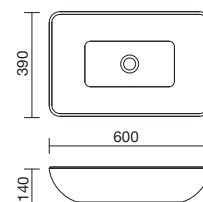

W600 タイ

■ ボウル単体

GI-L6521

設計価格 ¥65,000/台

W600mm × D390mm × H140mm
ボウル深さ約 114mm/ オーバーフローなし

タイ+アップ **NOBILI**

■ セット品番 GI-L6521-S5S

タイ	GI-L6521	¥65,000 × 1
アップ(高) 排水栓無	NB-94128.3CR	¥69,800 × 1
固定タイプ超短	RP-147.355.5	¥7,900 × 1
Sトラップ排水管	RP-26.791.5	¥9,800 × 1
レバー止水栓	GS-SEV2PZ(2個入)	¥9,600 × 1
セット重量 16kg	セット設計価格	¥162,100