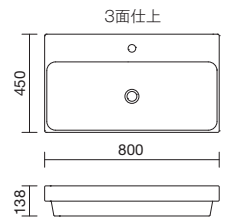

W800mm × D450mm × H138mm / 実容量 11ℓ

ボウル深さ約 101mm / オーバーフロー有

※オーバーフロー流量 9ℓ/分

ノーマル 800+ セブン **NOBILI**

■ セット品番 GIW-11001F-S6S

ノーマル 800	GIW-11001F	¥88,000 × 1
セブン (低) 排水栓付属	NB-E124118.1CR	¥49,800 × 1
水栓付属排水栓	—	—
Sトラップ排水管	RP-26.791.5	¥9,800 × 1
レバー止水栓	GS-SEV2PZ(2個入)	¥9,600 × 1
セット重量 24kg	セット設計価格	¥157,200