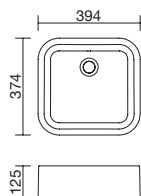

【価格・仕様】

設計価格 ¥77,000/台

W394 × D374 × H125mm

ボウル深さ約 96mm / オーバーフローなし