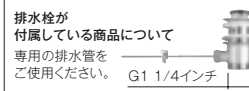

美しさと機能性に優れたイタリア水栓。
エコハンドル機能付きで使いながら節水、節湯もできます。

MORE INFO

湯水混合水栓 低
排水栓付属
NB-E101118.1CR
クローム
設計価格 ¥32,900
161 × H140

● 温泉水、井戸水などの水道関連法令に定める飲料水水質基準に適合しない水は使用しないでください。● 排水栓付属の水栓をご使用の場合、水を溜めた場合でも多少の水は排水されていき、少しずつ水位は下がっていきます。● 図面データがダウンロードできます。www.advan.co.jp ● 商品写真は、印刷のため色合い等が実際とは若干異なる場合があります。