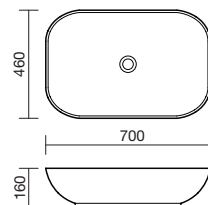

W700 デュオ 700

■ ボウル単体

GIW-1508301

設計価格 ¥101,000/台

W700mm × D460mm × H160mm/ 実容量 7ℓ
ボウル深さ約 99mm/ オーバーフローなし

デュオ 700+ アップブラック **NOBILI**

■ セット品番 GIW-1508301-S3S

デュオ 700	GIW-1508301	¥101,000 × 1
アップブラック(高) 排水栓無	NB-94128.3BM	¥79,800 × 1
固定タイプ短	RP-147.555.5	¥7,900 × 1
Sトラップ排水管	RP-26.791.5	¥9,800 × 1
レバー止水栓	GS-SEV2PZ(2個入)	¥9,600 × 1
セット重量 20kg	セット設計価格	¥208,100