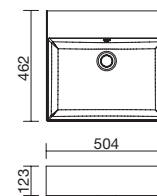

スリム 4 スクエア 500 (マット) + セブン **NOBILI**

■ セット品番 GID-5046151-S2S

スリム 4 スクエア 500 (マット)	GID-5046151	¥77,000 × 1
セブン (低) 排水栓付属	NB-E124118.1CR	¥49,800 × 1
水栓付属排水栓	—	—
Sトラップ排水管	RP-26.791.5	¥9,800 × 1
レバー止水栓	GS-SEV2PZ (2個入)	¥9,600 × 1
セット重量 18kg	セット設計価格	¥146,200

● 洗面ボウルのお掃除方法に関してのご注意 (陶器に熱湯を注がないでください) 洗面ボウルに熱湯を注ぐとその部分が急激に膨張を起こし、ひび割れが発生することがあります。そのまま使用されますと、洗面ボウルが破損してケガをしたり、水漏れのため家財を汚す原因になることがあります。● 商品写真は、印刷のため色合い等が実際とは若干異なる場合があります。