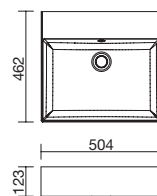

W504 スリム 4 スクエア 500
(光沢仕上げ)

■ ポウル単体
GID-5046101  **4面仕上げ**
設計価格 ¥56,000/台

W504 × D462 × H123mm/ 実容量 13.7ℓ
ボウル深さ約 102mm/ オーバーフロー有
※オーバーフロー流量 7ℓ / 分

スリム 4 スクエア 500 (光沢) + ブルース **NOBILI**

■ セット品番 GID-5046101-S1S