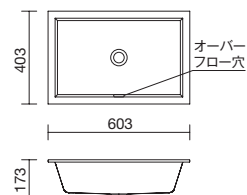

W603 L スクエア

■ ボウル単体
GIMA-542AB

設計価格 ¥34,800/台

W603mm × D403mm × H173mm/ 実容量 15ℓ
ボウル深さ約 127mm/ オーバーフロー有

エルスクエア+セブン **NOBILI**

■ セット品番 GIMA-542AB-S2S

エルスクエア	GIMA-542AB	¥34,800 × 1
セブン(低) 排水栓付属	NB-E124118.1CR	¥49,800 × 1
水栓付属排水栓	-	-
Sトラップ排水管	RP-26.791.5	¥9,800 × 1
レバー止水栓	GS-SEV2PZ(2個入)	¥9,600 × 1
落下防止金具	GI-LBIS	¥3,000 × 1
セット重量	22.5kg	セット設計価格 ¥107,000