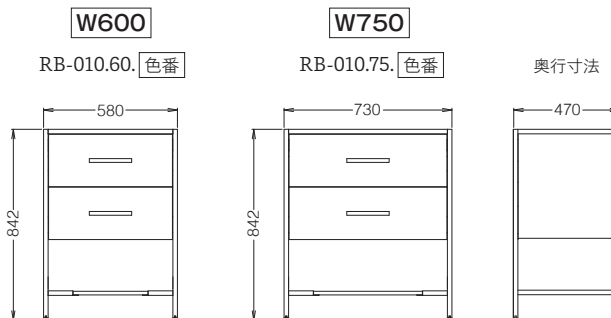

Flame Type

フレーム タイプ
幅：W600・W750

キャビネット (W600)	RB-010.60. 色番
洗面ボウル一体型カウンター	RBC-60WH
ミラー	RG-705.60. 色番
Pトラップ排水管	RP-26.735.5
ブルース	NB-E101118.1CR
レバー止水栓	GS-SEV2PZ (2 個人)

※ 組合せは P.29、P.30 をご覧ください。