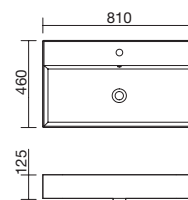

W810 トウェンティ 800

■ ボウル単体

TW-05011

設計価格 ¥83,000/台

W810mm × D460mm × H125mm/ 実容量 12ℓ
ボウル深さ約 95mm/ オーバーフロー有

トウェンティ 800+ ブルース **NOBILI**

■ セット品番 TW-05011-S2S

トウェンティ 800	TW-05011	¥83,000 × 1
ブルース 排水栓付属	NB-E101118.1CR	¥32,900 × 1
水栓付属排水栓	-	-
Sトラップ排水管	RP-26.791.5	¥9,800 × 1
レバー止水栓	GS-SEV2PZ(2個入)	¥9,600 × 1
セット重量 31kg	セット設計価格	¥135,300